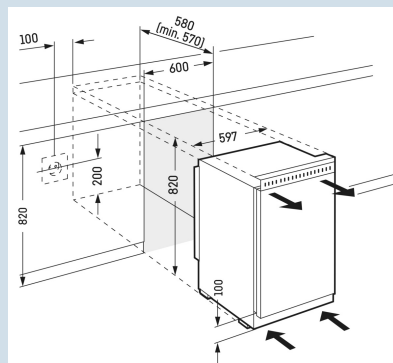

GlassLine draagplateaus

Ruimte voor hoge karaffen of verpakkingen.

Deel- en onderschuifbaar glasplateau

Nismaat
Deurmontage systeem
Materiaal deur/deksel
Volume totaal
Volume koelgedeelte
Volume vriesgedeelte
Energieklasse
Energieverbruik per jaar
Energieverbruik per 24 uur
Energiekosten per jaar
Energie efficiëntie index
Geluidsniveau
Geluidsniveau klasse

82 cm
decorlijsten
Staal
132 l
116 l
16 l

147 kWh
0,4
€ 44,-
100
36 dB(A)
C

UK 1524
Comfort

Advies verkoopprijs € 1149

Afmetingen

Hoogte	81,8 cm
Breedte	59,7 cm
Diepte	56,9 cm
Onderbouwbaar	Ja
Inbouwhoogte	82 cm
Inbouwbreedte	60 cm
Inbouwdiepte minimaal	57,0 cm
Decorplaat hoogte in mm	678 mm
Decorplaat breedte in mm	585 mm
Decorplaat dikte in mm	4 mm
Netto gewicht / Bruto gewicht	34,4 kg / 37 kg
Hoogte verpakking	875 mm
Breedte verpakking	615 mm
Diepte verpakking	623 mm