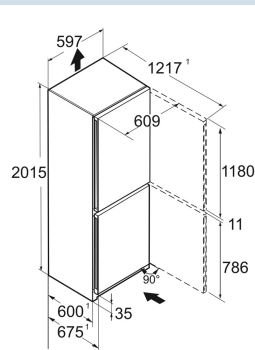

BlackSteel / BlackSteel
BlackSteel
BlackSteel
359 l
256 l
103 l
 D
225 kWh
0,6
€ 68,-
80
34 dB(A)
B

Afmetingen

Hoogte	201,5 cm
Breedte	59,7 cm
Diepte	67,5 cm
InteriorFit	Ja
Plaatsbaar tegen muur	Ja
Netto gewicht / Bruto gewicht	89,5 kg / 95 kg
Hoogte verpakking	2087 mm
Breedte verpakking	625 mm
Diepte verpakking	772 mm