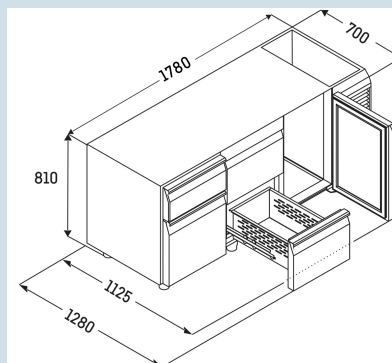

Behuizing / Kleur deur	Edelstaal / Edelstaal
Materiaal behuizing	Chroomnikkelstaal (1.4301 / AISI 304)
Materiaal deur/deksel	Chroomnikkelstaal (1.4301 / AISI 304)
Bruto inhoud totaal	440 l
Netto inhoud totaal	274 l
Aantal secties	3
Sectie 1	Deur
Sectie 2	Deur
Sectie 3	Deur
Werkblad	zonder werkblad
Energieklasse	A
Energieverbruik per jaar	617 kWh
Energiekosten per jaar	€ 142,-
Energie efficiëntie index	24,7
Geluidsniveau	56 dB(A)
Klimaatklasse	5
Temperatuurklasse	M1
Geschikt voor omgevingstemperatuur van	+10°C tot 40°C
Temperatuurinstelling af fabriek	+4 °C
Koelmiddel	R290
Aansluitwaarde	1,15 A

FRTSvsg 7531
Performance

EIA

Smart
Device
ready

Advies verkoopprijs € 4295

Afmetingen

Hoogte	81 cm
Breedte	178 cm
Diepte bij 90° geopende deur	112,5 cm
Diepte	70 cm
Interieurhoogte	57 cm
Interieurbreedte	132 cm
Interieurdiepte	55,5 cm
Geschikt voor	GN 1/1, 530x 325 mm
Netto gewicht / Bruto gewicht	155 kg / 177 kg
Hoogte verpakking	990 mm
Breedte verpakking	800 mm
Diepte verpakking	1875 mm

Overige

Materiaal interieur	Chroomnikkelstaal (1.4301 / AISI 304)
Isolatiesterkte behuizing/deur	60
Deur zelfsluitend	Ja
Deurscharniering	Rechts, Links
Greep	Greeplijst
Lengte aansluitsnoer	300 cm
Display	Digitaal temperatuurodisplay
Soort bedieningspaneel	Tiptoets
Positie bedieningspaneel	Buitenzijde
User interface	elektronica van derden
Temperatuuraanduiding van	Koelgedeelte
Temperatuuraanduiding koeldeel	buitenzijde digitaal
Temperatuuralarm	Optisch temperatuuralarm
Geschikt voor integratie in netwerk	Ja, optioneel
Stelpoten	4
Materiaal stelpoten	Edelstaal
Hoogte stelpoten	100-150 mm
Min./max. temperatuurregistratie	Ja
Interface	RS 485 (optioneel)