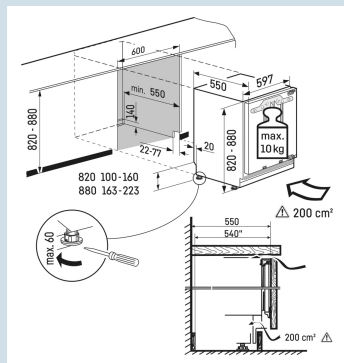

Groente, fruit, vlees en vis tot 3x langer vers.

BioFresh 0°C

Overzichtelijke bediening.

Druktoetsbediening

Deur wordt vanaf 30° dichtgetrokken

Deur-op-deur montage

Overzichtelijk in te delen BioFresh lade.

FlexSystem

Nismaat	82 - 88 cm
Deurmontage systeem	deur-op-deursysteem
Materiaal deur/deksel	Staal
Volume totaal	79 l
Volume koelgedeelte	80 l
Energieklasse	A
Energieverbruik per jaar	63 kWh
Energieverbruik per 24 uur	0,2
Energiekosten per jaar	€ 19,-
Energie efficiëntie index	41
Geluidsniveau	35 dB(A)
Geluidsniveau klasse	B
Klimaatklasse	SN-T

SUIB 1550
 Premium
Bio
FreshSuper
SilentSide
by
SideSoft
System

Advies verkoopprijs € 1599

Afmetingen

Hoogte	82 cm
Breedte	59,7 cm
Diepte	55 cm
Onderbouwbaar	Ja
Inbouwhoogte	82-88 cm
Inbouwbreedte	60 cm
Inbouwdiepte minimaal	55,0 cm
Max. Meubelgewicht koeldeel	10 kg
Netto gewicht / Bruto gewicht	36 kg / 38,6 kg
Hoogte verpakking	883 mm
Breedte verpakking	615 mm
Diepte verpakking	617 mm