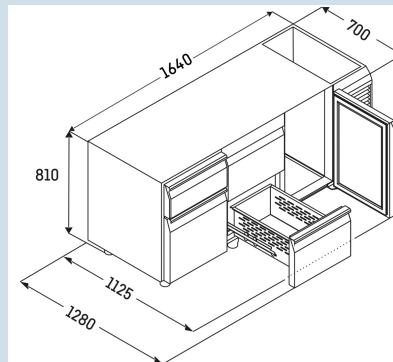

Behuizing / Kleur deur	Edelstaal / Edelstaal
Materiaal behuizing	Chroomnikkelstaal (1.4301 / AISI 304)
Materiaal deur/deksel	Chroomnikkelstaal (1.4301 / AISI 304)
Bruto inhoud totaal	440 l
Netto inhoud totaal	206 l
Aantal secties	3
Sectie 1	2 lades 1/2
Sectie 2	3 lades 1/3
Sectie 3	3 lades 1/3
Werkblad	zonder werkblad
Energiekosten per jaar	€ 0,-
Geschikt voor omgevingstemperatuur van	+10°C tot 40°C
Temperatuurinstelling af fabriek	+4 °C
Aansluitwaarde	1,15 A

FRTSrg 7565
PerformanceSmart
Device
ready

Advies verkoopprijs € 5495

Afmetingen

Hoogte	81 cm
Breedte	164 cm
Diepte bij 90° geopende deur	112,5 cm
Diepte	68 cm
Interieurhoogte	57 cm
Interieurbreedte	132 cm
Interieurdiepte	55 cm
Geschikt voor	GN 1/1, 530x 325 mm
Netto gewicht / Bruto gewicht	160 kg / 182 kg
Hoogte verpakking	990 mm
Breedte verpakking	800 mm
Diepte verpakking	1875 mm

Koeldeel

Instelbereik temperatuur koelen	-2°C tot +8°C
Koelsysteem	Dynamisch
Materiaal draagplateau koeldeel	Kunststof gecoat
Draagvermogen plateau in kg	30 kg

Overige

Materiaal interieur	Chroomnikkelstaal (1.4301 / AISI 304)
Isolatiesterkte behuizing/deur	60
Deur zelfsluitend	Ja
Deurscharniering	Rechts, Links
Greep	Greeplijst
Lengte aansluitsnoer	300 cm
Display	Digitaal temperatuurodisplay
Soort bedieningspaneel	Tiptoets
Positie bedieningspaneel	Buitenzijde
User interface	elektronica van derden
Temperatuuraanduiding van	Koelgedeelte
Temperatuuraanduiding koeldeel	buitenzijde digitaal
Temperatuuralarm	Optisch temperatuuralarm
Geschikt voor integratie in netwerk	Ja, optioneel
Stelpoten	4
Materiaal stelpoten	Edelstaal
Hoogte stelpoten	100-150 mm
Min./max. temperatuurregistratie	Ja
Interface	RS 485 (optioneel)