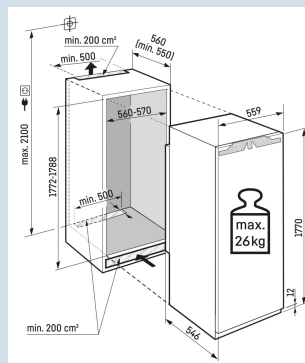

IRBci 5150
PrimeBio
FreshSuper
SilentSmart
DeviceSoft
SystemSoft-
TelescopicSuper
CoolPower
Cooling

Advies verkoopprijs € 2299

Afmetingen

Hoogte	177 cm
Breedte	55,9 cm
Diepte	54,6 cm
Inbouwhoogte	177,2-178,8 cm
Inbouwbreedte	56-57 cm
Inbouwdiepte minimaal	55,0 cm
Max. Meubelgewicht koeldeel	26 kg
Netto gewicht / Bruto gewicht	67,8 kg / 71,4 kg
Hoogte verpakking	1829 mm
Breedte verpakking	572 mm
Diepte verpakking	622 mm