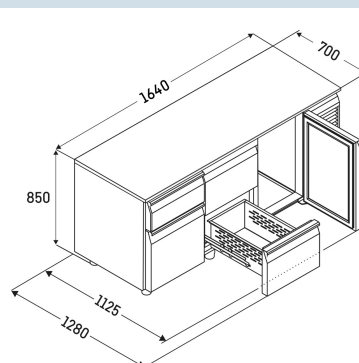

Behuizing / Kleur deur	Edelstaal / Edelstaal
Materiaal behuizing	Chroomnikkelstaal (1.4301 / AISI 304)
Materiaal deur/deksel	Chroomnikkelstaal (1.4301 / AISI 304)
Bruto inhoud totaal	440 l
Netto inhoud totaal	253 l
Aantal secties	3
Sectie 1	3 lades 1/3
Sectie 2	Deur
Sectie 3	Deur
Werkblad	met werkblad
Energiekosten per jaar	€ 0,-
Geschikt voor omgevingstemperatuur van	+10°C tot 40°C
Temperatuurinstelling af fabriek	+4 °C
Aansluitwaarde	1,15 A

FRTSrg 7555/T01

Performance

Smart
Device
ready

Advies verkoopprijs € 4795

Afmetingen

Hoogte	85 cm
Breedte	164 cm
Diepte bij 90° geopende deur	112,5 cm
Diepte	70 cm
Interieurhoogte	57 cm
Interieurbreedte	132 cm
Interieurdiepte	55 cm
Geschikt voor	GN 1/1, 530x 325 mm
Netto gewicht / Bruto gewicht	159 kg / 181 kg
Hoogte verpakking	990 mm
Breedte verpakking	800 mm
Diepte verpakking	1875 mm

Koeldeel

Instelbereik temperatuur koelen	-2°C tot +8°C
Koelsysteem	Dynamisch
Materiaal draagplateau koeldeel	Kunststof gecoat
Draagvermogen plateau in kg	30 kg

Overige

Materiaal interieur	Chroomnikkelstaal (1.4301 / AISI 304)
Isolatiesterkte behuizing/deur	60
Deur zelfsluitend	Ja
Deurscharniering	Rechts, Links
Greep	Greeplijst
Lengte aansluitsnoer	300 cm
Display	Digitaal temperatuurodisplay
Soort bedieningspaneel	Tiptoets
Positie bedieningspaneel	Buitenzijde
User interface	elektronica van derden
Temperatuuraanduiding van	Koelgedeelte
Temperatuuraanduiding koeldeel	buitenzijde digitaal
Temperatuuralarm	Optisch temperatuuralarm
Geschikt voor integratie in netwerk	Ja, optioneel
Stelpoten	4
Materiaal stelpoten	Edelstaal
Hoogte stelpoten	100-150 mm
Min./max. temperatuurregistratie	Ja
Interface	RS 485 (optioneel)