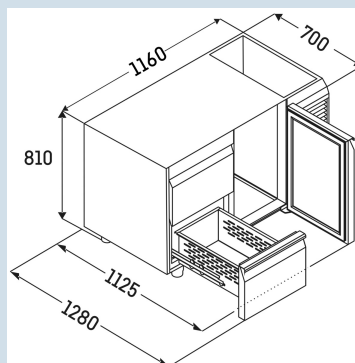

Behuizing / Kleur deur	Edelstaal / Edelstaal
Materiaal behuizing	Chroomnikkelstaal (1.4301 / AISI 304)
Materiaal deur/deksel	Chroomnikkelstaal (1.4301 / AISI 304)
Bruto inhoud totaal	280 l
Netto inhoud totaal	158 l
Aantal secties	2
Sectie 1	2 lades 1/2
Sectie 2	Deur
Werkblad	zonder werkblad
Energiekosten per jaar	€ 0,-
Geschikt voor omgevingstemperatuur van	+10°C tot 40°C
Temperatuurinstelling af fabriek	+4 °C
Aansluitwaarde	1,15 A

FRTSrg 7550
PerformanceSmart
Device
ready

Advies verkoopprijs € 3695

Afmetingen

Hoogte	81 cm
Breedte	116 cm
Diepte bij 90° geopende deur	112,5 cm
Diepte	68 cm
Interieurhoogte	57 cm
Interieurbreedte	84 cm
Interieurdiepte	55 cm
Geschikt voor	GN 1/1, 530x 325 mm
Netto gewicht / Bruto gewicht	102 kg / 120 kg
Hoogte verpakking	990 mm
Breedte verpakking	800 mm
Diepte verpakking	1395 mm

Overige

Materiaal interieur	Chroomnikkelstaal (1.4301 / AISI 304)
Isolatiesterkte behuizing/deur	60
Deur zelfsluitend	Ja
Deurscharniering	Rechts, Links
Greep	Greeplijst
Lengte aansluitsnoer	300 cm
Display	Digitaal temperatuurodisplay
Soort bedieningspaneel	Tiptoets
Positie bedieningspaneel	Buitenzijde
User interface	elektronica van derden
Temperatuuraanduiding van	Koelgedeelte
Temperatuuraanduiding koeldeel	buitenzijde digitaal
Temperatuuralarm	Optisch temperatuuralarm
Geschikt voor integratie in netwerk	Ja, optioneel
Stelpoten	4
Materiaal stelpoten	Edelstaal
Hoogte stelpoten	100-150 mm
Min./max. temperatuurregistratie	Ja
Interface	RS 485 (optioneel)