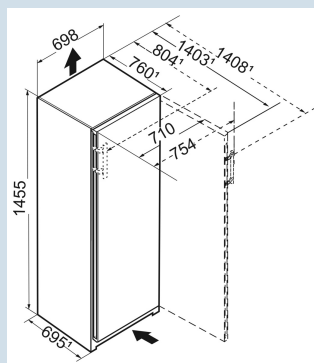

Kastmodel vrieskast

FNc 667i
Peak

BLU
Performance

No Frost

Super Silent

Smart Device

Super Frost

Vario Space

Telescopic Rails

Advies verkoopprijs € 1699

Luxueus vriezen

Deze energiezuinige NoFrost vrieskast met Touch & Swipe kleurendisplay hoeft u nooit te ontdooien. De LED verlichting biedt ook in het donker optimaal zicht en met de statusindicator ziet u in een oogopslag of het apparaat goed functioneert. De SpaceBox biedt plaats aan grote verpakkingen en met EasyTwist-Ice maakt u in een handomdraai 60 ijsblokjes. De vriesladen op telescooprails lopen soepel en zijn volledig uittrekbaar. Dankzij FrostProtect geschikt voor plaatsing in een onverwarmde ruimte van -15 °C. Geschikt voor smarthome toepassingen.

Nooit meer ontdooien.

NoFrost

Alle functie eenvoudig in te stellen

Touch & Swipe kleurendisplay

Optimaal zicht ook in het donker.

LED verlichting vriesdeel

Langere bewaartijd bij stroomuitval.

Koude accu's

Geschikt voor ijskoude ruimtes (> -15°C).

FrostProtect

Altijd zicht op een goede werking.

Statusindicator

Genoeg ruimte voor de hoogste ijstaart.

VarioSpace

Behuizing / Kleur deur
Materiaal behuizing
Materiaal deur/deksel
Volume totaal
Volume vriesgedeelte
Energieklasse
Energieverbruik per jaar
Energieverbruik per 24 uur
Energiekosten per jaar
Energie efficiëntie index
Geluidsniveau
Geluidsniveau klasse
Klimaatklasse

Wit / Wit
Staal
Staal
260 l
260 l
C
155 kWh
0,4
€ 47,-
64
34 dB(A)
B
SN-T