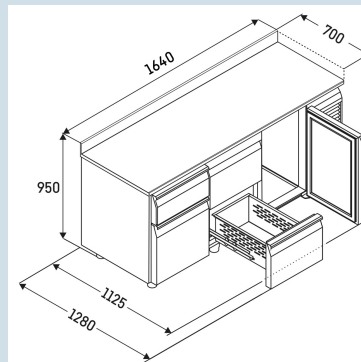

€ 0,-

+10°C tot 40°C

+4 °C

1,15 A

FRTSrg 7555/S01
PerformanceSmart
Device
ready

Advies verkoopprijs € 4795

Afmetingen

| | |
|-------------------------------|---------------------|
| Hoogte | 95 cm |
| Breedte | 164 cm |
| Diepte bij 90° geopende deur | 112,5 cm |
| Diepte | 70 cm |
| Interieurhoogte | 57 cm |
| Interieurbreedte | 132 cm |
| Interieurdiepte | 55 cm |
| Geschikt voor | GN 1/1, 530x 325 mm |
| Netto gewicht / Bruto gewicht | 163 kg / 185 kg |
| Hoogte verpakking | 990 mm |
| Breedte verpakking | 800 mm |
| Diepte verpakking | 1875 mm |