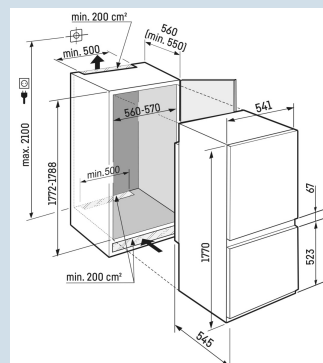

Deel- en onderschuifbaar glasplateau

Perfekte bewaarklimaat voor verse groente en fruit

BioFresh (0°C)

Hygiënisch en voedselveilig

Droge achterwand

Geschikt voor dikkere meubelpanelen

Sleepdeur montage

Tot 30 kg belastbaar en eenvoudig te reinigen

GlassLine draagplateaus

Nismaat	178 cm
Deurmontage systeem	sleepdeur
Materiaal deur/deksel	Staal
Volume totaal	255 l
Volume koelgedeelte	201 l
Volume vriesgedeelte	54 l
Energieklasse	D
Energieverbruik per jaar	182 kWh
Energieverbruik per 24 uur	0,5
Energiekosten per jaar	€ 55,-
Energie efficiëntie index	80
Geluidsniveau	32 dB(A)
Geluidsniveau klasse	B

ICBSd 5122
Plus

Advies verkoopprijs € 1699

Afmetingen

Hoogte	177 cm
Breedte	54,1 cm
Diepte	54,5 cm
Inbouwhoogte	177,2-178,8 cm
Inbouwbreedte	56-57 cm
Deurhoogte vriezer in mm	523
Tussenruimte koel-vries in mm	67
Inbouwdiepte minimaal	55,0 cm
Max. Meubelgewicht koeldeel	-
Max. Meubelgewicht vriesdeel	-
Netto gewicht / Bruto gewicht	58,1 kg / 62,3 kg
Hoogte verpakking	1829 mm
Breedte verpakking	555 mm
Diepte verpakking	622 mm