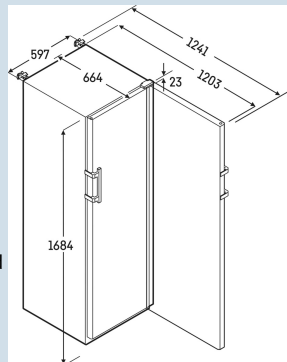

Behuizing / Kleur deur	Wit / Wit
Materiaal behuizing	Staal
Materiaal deur/deksel	Staal
Bruto inhoud totaal	344 l
Netto inhoud totaal	261 l
Energieverbruik per jaar	406 kWh
Energiekosten per jaar	€ 93,-
Geluidsniveau	48 dB(A)
Klimaatklasse	7
Geschikt voor omgevingstemperatuur van	+10°C tot 35°C
Geschikt voor maximale relatieve vochtigheid	max. 75 % RV, niet-condenserend
Temperatuurinstelling af fabriek	+5 °C
GMP cleanroomklasse	GMP-Klasse A
Cleanroomklasse volgens ISO EN 14664-1	ISO-Klasse 4
Koelmiddel	R600a
Aansluitwaarde	2 A
Warmteafgifte in kJ/h	388 kJ/h
Warmteafgifte in Wh	108 Wh
Type compressor	Single-Speed-compressor

SRFfg 3501  
PerformanceSmart  
Device  
ready

Advies verkoopprijs € 2195

**Afmetingen**

Hoogte	168,4 cm
Breedte	59,7 cm
Diepte bij 90° geopende deur	120,8 cm
Diepte	65,4 cm
Interieurhoogte	146 cm
Interieurbreedte	46 cm
Interieurdiepte	53,7 cm
Netto gewicht / Bruto gewicht	60 kg / 68 kg
Hoogte verpakking	1720 mm
Breedte verpakking	615 mm
Diepte verpakking	725 mm