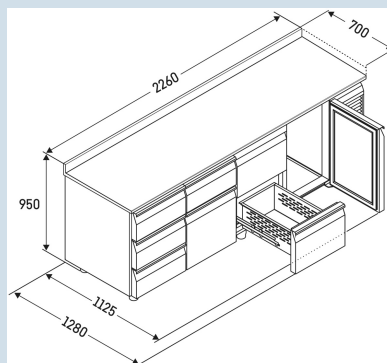

Behuizing / Kleur deur	Edelstaal / Edelstaal
Materiaal behuizing	Chroomnikkelstaal (1.4301 / AISI 304)
Materiaal deur/deksel	Chroomnikkelstaal (1.4301 / AISI 304)
Bruto inhoud totaal	599 l
Netto inhoud totaal	289 l
Aantal secties	4
Sectie 1	2 lades 1/2
Sectie 2	2 lades 1/2
Sectie 3	2 lades 1/2
Sectie 4	Deur
Werkblad	met werkblad en blokprofiel
Energieklasse	A
Energieverbruik per jaar	1554 kWh
Energiekosten per jaar	€ 357,-
Energie efficiëntie index	61,5
Geluidsniveau	56 dB(A)
Klimaatklasse	4
Temperatuurklasse	M1
Geschikt voor omgevingstemperatuur van	+10°C tot 40°C
Temperatuurinstelling af fabriek	+4 °C
Koelmiddel	R290

**FRTSv 7578/S01**

Performance

Smart  
Device  
ready

Advies verkoopprijs € 6695

**Afmetingen**

Hoogte	95 cm
Breedte	226 cm
Diepte bij 90° geopende deur	112,5 cm
Diepte	70 cm
Interieurhoogte	57 cm
Interieurbreedte	180 cm
Interieurdiepte	55 cm
Geschikt voor	GN 1/1, 530x 325 mm
Netto gewicht / Bruto gewicht	259 kg / 287 kg
Hoogte verpakking	990 mm
Breedte verpakking	800 mm
Diepte verpakking	2355 mm