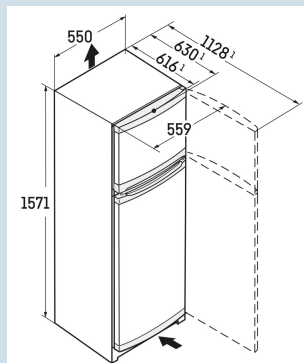

Staalgrijs / Steel-look
Staal
Steel-look
270 l
219 l
52 l
E
190 kWh
0,5
€ 57,-
100
37 dB(A)
C

**Afmetingen**

Hoogte	157,1 cm
Breedte	55 cm
Diepte bij 90° geopende deur	112,8 cm
Diepte	63 cm
InteriorFit	Ja
Plaatsbaar tegen muur	Ja
Netto gewicht / Bruto gewicht	53,9 kg / 58,1 kg
Hoogte verpakking	1624 mm
Breedte verpakking	567 mm
Diepte verpakking	711 mm