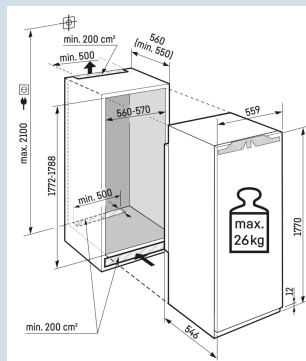

### Ruimte voor hoge karaffen of verpakkingen.

Deel- en onderschuifbaar glasplateau

Nismaat	178 cm
Deurmontage systeem	deur-op-deursysteem
Uittrekwagen met flessenmanden	2
Volume totaal	309 l
Volume koelgedeelte	309 l
Energieklasse	
Energieverbruik per jaar	91 kWh
Energieverbruik per 24 uur	0,2
Energiekosten per jaar	€ 27,-
Energie efficiëntie index	80
Geluidsniveau	33 dB(A)
Geluidsniveau klasse	B
Klimaatklasse	SN-T

**Afmetingen**

Hoogte	177 cm
Breedte	55,9 cm
Diepte	54,6 cm
Inbouwhoogte	177,2-178,8 cm
Inbouwbreedte	56-57 cm
Inbouwdiepte minimaal	55,0 cm
Max. Meubelgewicht koeldeel	26 kg
Capaciteit 1,5 l PET	12
Netto gewicht / Bruto gewicht	59,2 kg / 64,1 kg
Hoogte verpakking	1829 mm
Breedte verpakking	572 mm
Diepte verpakking	622 mm