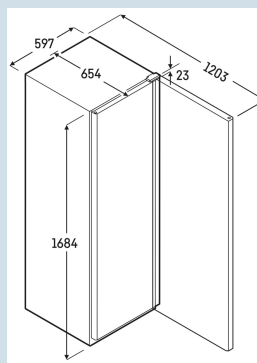

MRFvg 3511
Perfection

Advies verkoopprijs € 1725

Functioneel in een luxe verpakking

Deze zwarte Liebherr flessenkoelkast heeft een temperatuurbereik van -2°C tot +15°C. De deur sluit vanzelf waardoor een openstaande deur tot het verleden behoort. Voor het comfortabel vullen van de koelkast blijft de deur bij een openingshoek van meer dan 90° open staan. Plafondverlichting zorgt dat de inhoud altijd goed zichtbaar is. De versterkte draagroosters met geïntegreerde uittrekstop zijn belastbaar tot 45 kg en de temperatuur kan direct via het digitale display in de deur worden afgelezen.

Behuizing / Kleur deur	Zwart / Zwart
Materiaal behuizing	Staal
Materiaal deur/deksel	Isolatieglas
Bruto inhoud totaal	347 l
Netto inhoud totaal	250 l
Energieklasse	C
Energieverbruik per jaar	390 kWh
Energiekosten per jaar	€ 90,-
Energie efficiëntie index	24,9
Geluidsniveau	50 dB(A)
Klimaatklasse	CC2
Temperatuurklasse	K4
Geschikt voor omgevingstemperatuur van	+10°C tot 40°C
Koelmiddel	R600a
Aansluitwaarde	2,0 A
Warmteafgifte in kJ/h	323 kJ/h
Warmteafgifte in Wh	90 Wh

MRFvg 3511
 Perfection

EIA

Smart
Device
ready

Advies verkoopprijs € 1725

Afmetingen

Hoogte	168,4 cm
Breedte	59,7 cm
Diepte bij 90° geopende deur	120,3 cm
Diepte	65,4 cm
Tussenbouwbaar	Ja
Plaatsbaar tegen muur	Ja
Interieurhoogte	145,9 cm
Interieurbreedte	47,5 cm
Interieurdiepte	42,3 cm
Capaciteit 0,33 l blikjes	414
Capaciteit 0,5 l PET	207
Capaciteit 1,0 l PET	103
Capaciteit 1,5 l PET	80
Netto gewicht / Bruto gewicht	73 kg / 78 kg
Hoogte verpakking	1720 mm
Breedte verpakking	615 mm
Diepte verpakking	725 mm