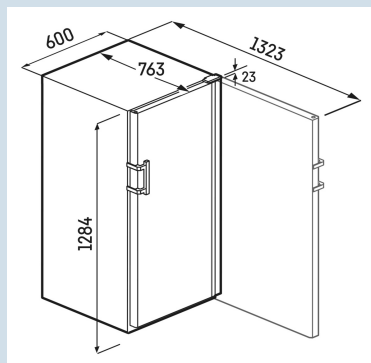

* 0,75 l bordeaux fles Norm NF H 35-124 (H;300,5 mm ø 76,1 mm)

WPbi 4201
GrandCru

Smart
Device
ready

Advies verkoopprijs € 1399

Afmetingen

Hoogte	128,4 cm
Breedte	59,7 cm
Diepte	76,3 cm
Plaatsbaar tegen muur	Ja
Interieurhoogte	107 cm
Interieurbreedte	49,2 cm
Interieurdiepte	58,7 cm
Netto gewicht / Bruto gewicht	66 kg / 71 kg
Hoogte verpakking	1342 mm
Breedte verpakking	615 mm
Diepte verpakking	850 mm