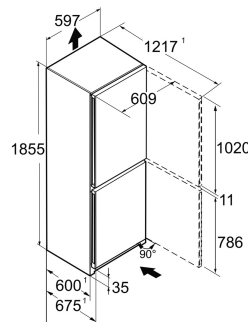

Genoeg ruimte voor de hoogste ijstaart.

VarioSpace

Behuizing / Kleur deur
Materiaal behuizing
Materiaal deur/deksel
Volume totaal
Volume koelgedeelte
Volume vriesgedeelte
Energieklasse
Energieverbruik per jaar
Energieverbruik per 24 uur
Energiekosten per jaar
Energie efficiëntie index
Geluidsniveau
Geluidsniveau klasse

Designmotief / Designmotief
Staal
Staal
320 l
218 l
103 l
D
213 kWh
0,6
€ 64,-
80
35 dB(A)
B