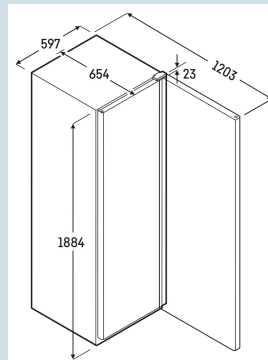

MRFvg 4011/003

Perfection

Advies verkoopprijs € 1945

Functioneel in een luxe verpakking

Deze zwarte Liebherr flessenkoelkast heeft 63% meer koelvermogen dan een standaard uitvoering en een temperatuurbereik van -2°C tot +15°C. De deur sluit vanzelf waardoor een openstaande deur tot het verleden behoort. Voor het comfortabel vullen van de koelkast blijft de deur bij een openingshoek van meer dan 90° open staan. Plafondverlichting zorgt dat de inhoud altijd goed zichtbaar is. De versterkte draagroosters met geïntegreerde uittrekstop zijn belastbaar tot 45 kg en de temperatuur kan direct via het digitale display in de deur worden afgelezen.

Behuizing / Kleur deur	Zwart / Zwart
Materiaal behuizing	Staal
Materiaal deur/deksel	Isolatieglas
Bruto inhoud totaal	400 l
Netto inhoud totaal	286 l
Energieklasse	
Energieverbruik per jaar	528 kWh
Energiekosten per jaar	€ 121,-
Energie efficiëntie index	29,3
Geluidsniveau	54 dB(A)
Klimaatklasse	CC2
Temperatuurklasse	K2
Geschikt voor omgevingstemperatuur van	+10°C tot 40°C
Koelmiddel	R600a
Aansluitwaarde	2,0 A

MRFvg 4011/003

Perfection

Advies verkoopprijs € 1945

Afmetingen

Hoogte	188,4 cm
Breedte	59,7 cm
Diepte bij 90° geopende deur	120,3 cm
Diepte	65,4 cm
Tussenbouwbaar	Ja
Plaatsbaar tegen muur	Ja
Interieurhoogte	165,9 cm
Interieurbreedte	47,5 cm
Interieurdiepte	42,3 cm
Capaciteit 0,33 l blikjes	506
Capaciteit 0,5 l PET	253
Capaciteit 1,0 l PET	133
Capaciteit 1,5 l PET	80
Netto gewicht / Bruto gewicht	84 kg / 90 kg
Hoogte verpakking	1920 mm
Breedte verpakking	615 mm
Diepte verpakking	725 mm