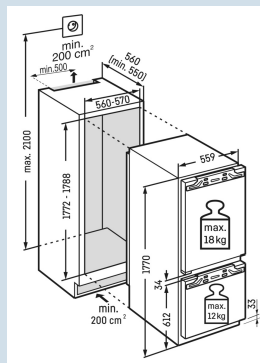

Gelijkmatigere temperatuurverdeling.

PowerCooling

Tot 30 kg belastbaar en eenvoudig te reinigen

GlassLine draagplateaus

Deur kan nooit ongemerkt open blijven

Akoestisch deuralarm

Nismaat	178 cm
Deurmontage systeem	deur-op-deursysteem
Volume totaal	265 l
Volume koelgedeelte	250 l
Volume vriesgedeelte	16 l
Energieklasse	A
Energieverbruik per jaar	176 kWh
Energieverbruik per 24 uur	0,5
Energiekosten per jaar	€ 53,-
Energie efficiëntie index	100
Geluidsniveau	35 dB(A)
Geluidsniveau klasse	B
Klimaatklasse	SN-ST

IRCB^e 5121
PlusBio
FreshSuper
SilentSmart
Device
readySoft
SystemPower
Cooling

Advies verkoopprijs € 2499

Afmetingen

Hoogte	177 cm
Breedte	55,9 cm
Diepte	54,6 cm
Inbouwhoogte	177,2-178,8 cm
Inbouwbreedte	56-57 cm
Inbouwdiepte minimaal	55,0 cm
Max. Meubelgewicht koeldeel	18 kg
Max. Meubelgewicht vriesdeel	12 kg
Netto gewicht / Bruto gewicht	63,2 kg / 67,1 kg
Hoogte verpakking	1829 mm
Breedte verpakking	572 mm
Diepte verpakking	622 mm