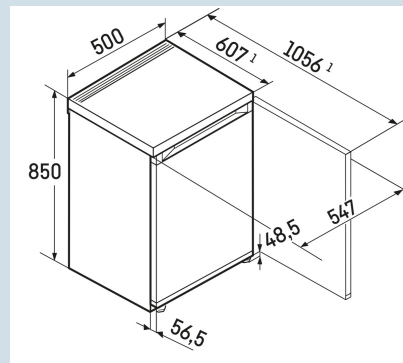

Tafelmodel koelkast

Rd 1201

Pure

Super
Silent

Super
Cool

Super
Cool

Advies verkoopprijs € 479

Compact en zuinig

Deze Liebherr tafelmodel koelkast met 4-sterren vriesvak is slechts 50 cm breed. Maar ondanks de geringe breedte biedt dit model voldoende ruimte en flexibiliteit. De verstelbare GlassLine draagplateaus zijn belastbaar tot 35 kg en ook uitneembaar bij een deuropening van 90°. Alle interieuronderdelen zijn geschikt voor de vaatwasmachine. Het bedieningspaneel met tiptoetsbediening bevindt zich in de koelkast en is eenvoudig te bedienen. Mocht de deur per ongeluk niet goed zijn gesloten, dan klinkt het akoestisch deuralarm. De kastbrede groente- en fruitlade biedt voldoende ruimte voor uw verse le

Gemakkelijk te reinigen.

Uitneembare deurvakken

Makkelijk onder werkblad te plaatsen

Afneembaar bovenblad

Behuizing / Kleur deur
Materiaal behuizing
Materiaal deur/deksel
Volume totaal
Volume koelgedeelte
Volume vriesgedeelte
Energieklasse
Energieverbruik per jaar
Energieverbruik per 24 uur
Energiekosten per jaar
Energie efficiëntie index
Geluidsniveau
Geluidsniveau klasse

Wit / Wit
Staal
Staal
98 l
85 l
13 l
 D
110 kWh
0,3
€ 33,-
80
35 dB(A)
B