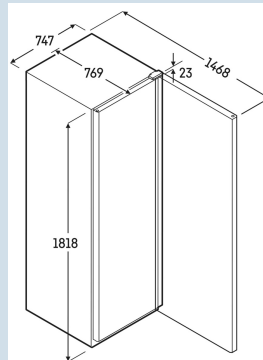

|  |                |
|--|----------------|
| Behuizing / Kleur deur                 | Wit / Wit      |
| Materiaal behuizing                    | Staal          |
| Materiaal deur/deksel                  | Staal          |
| Bruto inhoud totaal                    | 499 l          |
| Netto inhoud totaal                    | 289 l          |
| Energieverbruik per jaar               | 1234 kWh       |
| Energiekosten per jaar                 | € 284,-        |
| Geluidsniveau                          | 49 dB(A)       |
| Klimaatklasse                          | 7              |
| Temperatuurklasse                      | L1             |
| Geschikt voor onverwarmde ruimte       | Nee            |
| Geschikt voor omgevingstemperatuur van | +10°C tot 40°C |
| Koelmiddel                             | R290           |
| Aansluitwaarde                         | 2,0 A          |
| Warmteafgifte in kJ/h                  | 713 kJ/h       |
| Warmteafgifte in Wh                    | 198 Wh         |

FFFsg 5501/740

Performance

Smart  
FrostSmart  
Device  
ready

Advies verkoopprijs € 2195

**Afmetingen**

|                               |                |
|-------------------------------|----------------|
| Hoogte                        | 181,8 cm       |
| Breedte                       | 74,7 cm        |
| Diepte bij 90° geopende deur  | 147,3 cm       |
| Diepte                        | 76,9 cm        |
| Plaatsbaar tegen muur         | Ja             |
| Interieurhoogte               | 138,8 cm       |
| Interieurbreedte              | 58 cm          |
| Interieurdiepte               | 52,3 cm        |
| Netto gewicht / Bruto gewicht | 99 kg / 107 kg |
| Hoogte verpakking             | 1850 mm        |
| Breedte verpakking            | 765 mm         |
| Diepte verpakking             | 840 mm         |