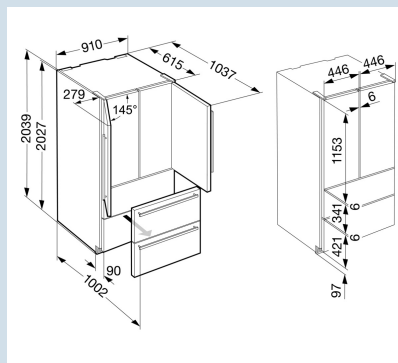

LC digitaal temperatuurdisplay

Optimaal zicht ook in het donker.

LED verlichting vriesdeel

Kwaliteitscontrole na stroomstoring.

FrostControl

Eenvoudig te openen.

Stanggreep massief aluminium

Ook voor extra grote 2 liter verpakkingen.

Edelstaal / Edelstaal
Edelstaal
Edelstaal
522 l
363 l
160 l
 F
341 kWh
0,9
€ 102,-
106
42 dB(A)
D

Afmetingen

Hoogte	203,9 cm
Breedte	91 cm
Diepte bij 90° geopende deur	103,7 cm
Breedte bij 90° geopende deur	99 cm
Diepte	61,5 cm
InteriorFit	Ja
Plaatsbaar tegen muur	Ja
Inbouwhoogte	204,5 cm
Inbouwbreedte	91,5 cm
Inbouwdiepte minimaal	61 cm
Netto gewicht / Bruto gewicht	166 kg / 178 kg
Hoogte verpakking	2125 mm
Breedte verpakking	966 mm
Diepte verpakking	750 mm