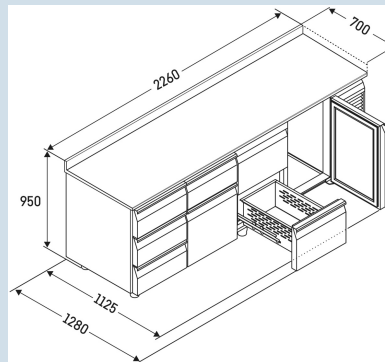

Behuizing / Kleur deur	Edelstaal / Edelstaal
Materiaal behuizing	Chroomnikkelstaal (1.4301 / AISI 304)
Materiaal deur/deksel	Chroomnikkelstaal (1.4301 / AISI 304)
Bruto inhoud totaal	599 l
Netto inhoud totaal	365 l
Aantal secties	4
Sectie 1	Deur
Sectie 2	Deur
Sectie 3	Deur
Sectie 4	Deur
Werkblad	met werkblad en blokprofiel
Energieklasse	A B
Energieverbruik per jaar	836 kWh
Energiekosten per jaar	€ 192,-
Energie efficiëntie index	30,7
Geluidsniveau	56 dB(A)
Klimaatklasse	4
Temperatuurklasse	M1
Geschikt voor omgevingstemperatuur van	+10°C tot 40°C
Temperatuurinstelling af fabriek	+4 °C
Koelmiddel	R290

FRTSvsg 7541/S01

Performance

Smart
Device
ready

Advies verkoopprijs € 5495

Afmetingen

Hoogte	95 cm
Breedte	226 cm
Diepte bij 90° geopende deur	112,5 cm
Diepte	70 cm
Interieurhoogte	57 cm
Interieurbreedte	180 cm
Interieurdiepte	55 cm
Geschikt voor	GN 1/1, 530x 325 mm
Netto gewicht / Bruto gewicht	225 kg / 253 kg
Hoogte verpakking	990 mm
Breedte verpakking	800 mm
Diepte verpakking	2355 mm

Overige

Materiaal interieur	Chroomnikkelstaal (1.4301 / AISI 304)
Isolatiesterkte behuizing/deur	60
Deur zelfsluitend	Ja
Deurscharniering	Rechts, Links
Greep	Greeplijst
Lengte aansluitsnoer	300 cm
Display	Digitaal temperatuurodisplay
Soort bedieningspaneel	Tiptoets
Positie bedieningspaneel	Buitenzijde
User interface	elektronica van derden
Temperatuuraanduiding van	Koelgedeelte
Temperatuuraanduiding koeldeel	buitenzijde digitaal
Temperatuuralarm	Optisch temperatuuralarm
Geschikt voor integratie in netwerk	Ja, optioneel
Stelpoten	6
Materiaal stelpoten	Edelstaal
Hoogte stelpoten	100-150 mm
Min./max. temperatuurregistratie	Ja
Interface	RS 485 (optioneel)