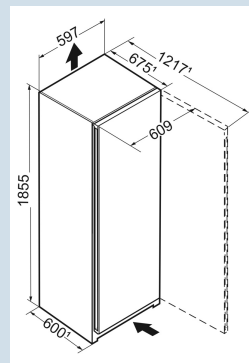

Zacht aanraken is voldoende.

Tiptoets bediening

Behuizing / Kleur deur
Materiaal behuizing
Materiaal deur/deksel
Volume totaal
Volume vriesgedeelte
Energieklasse
Energieverbruik per jaar
Energieverbruik per 24 uur
Energiekosten per jaar
Energie efficiëntie index
Geluidsniveau
Geluidsniveau klasse
Klimaatklasse

Zwart / BlackSteel
Staal
BlackSteel
277 l
278 l
 D
199 kWh
0,5
€ 60,-
80
36 dB(A)
C
SN-T