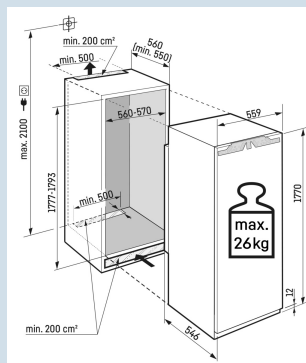

### Deur wordt vanaf 30° dichtgetrokken

Deur-op-deur montage

### Ruimte voor hoge karaffen of verpakkingen.

Deel- en onderschuifbaar glasplateau

**Afmetingen**

Hoogte	177 cm
Breedte	55,9 cm
Diepte	54,6 cm
Inbouwhoogte	177,2-178,8 cm
Inbouwbreedte	56-57 cm
Inbouwdiepte minimaal	55,0 cm
Max. Meubelgewicht koeldeel	26 kg
Netto gewicht / Bruto gewicht	72,5 kg / 76,8 kg
Hoogte verpakking	1829 mm
Breedte verpakking	572 mm
Diepte verpakking	622 mm