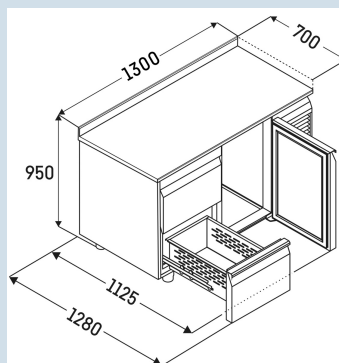

FRTSv 7551/S01

Performance

Smart
Device
ready

Advies verkoopprijs € 4395

Afmetingen

Hoogte	95 cm
Breedte	130 cm
Diepte bij 90° geopende deur	112,5 cm
Diepte	70 cm
Interieurhoogte	57 cm
Interieurbreedte	84 cm
Interieurdiepte	55,5 cm
Geschikt voor	GN 1/1, 530x 325 mm
Netto gewicht / Bruto gewicht	157 kg / 175 kg
Hoogte verpakking	990 mm
Breedte verpakking	800 mm
Diepte verpakking	1395 mm