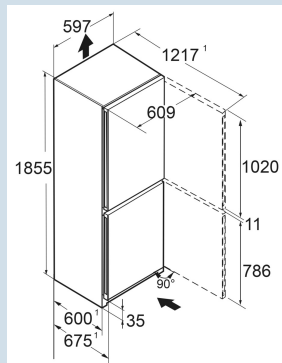

Red (RAL3020) / Red (RAL3020)
Staal
Staal
330 l
227 l
103 l
A+++
161 kWh
0,4
€ 48,-
64
35 dB(A)
B

CNcre 5203
Pure

Advies verkoopprijs € 1049

Afmetingen

Hoogte	185,5 cm
Breedte	59,7 cm
Diepte	67,5 cm
InteriorFit	Ja
Plaatsbaar tegen muur	Ja
Netto gewicht / Bruto gewicht	71 kg / 76,5 kg
Hoogte verpakking	1927 mm
Breedte verpakking	615 mm
Diepte verpakking	767 mm