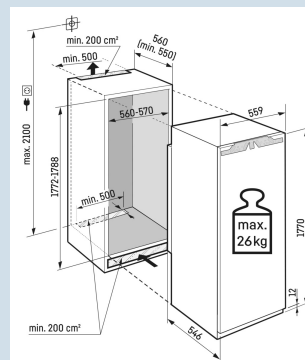

Ruimte voor hoge karaffen of verpakkingen.

Deel- en onderschuifbaar glasplateau

Overzichtelijk in te delen BioFresh lade.

FlexSystem

Nismaat	178 cm
Deurmontage systeem	deur-op-deursysteem
Volume totaal	293 l
Volume koelgedeelte	293 l
Energieklasse	
Energieverbruik per jaar	124 kWh
Energieverbruik per 24 uur	0,3
Energiekosten per jaar	€ 37,-
Energie efficiëntie index	80
Geluidsniveau	32 dB(A)
Geluidsniveau klasse	B
Klimaatklasse	SN-T
Koelmiddel	R600a

IRBd 5170

Peak

Bio
Fresh
ProfessionalSuper
SilentSmart
Device
readySoft
SystemSoft-
TelescopicSuper
CoolPower
Cooling

Advies verkoopprijs € 2799

Afmetingen

Hoogte	177 cm
Breedte	55,9 cm
Diepte	54,6 cm
Inbouwhoogte	177,2-178,8 cm
Inbouwbreedte	56-57 cm
Inbouwdiepte minimaal	55 cm
Max. Meubelgewicht koeldeel	26 kg
Netto gewicht / Bruto gewicht	71,3 kg / 75,5 kg
Hoogte verpakking	1829 mm
Breedte verpakking	572 mm
Diepte verpakking	622 mm