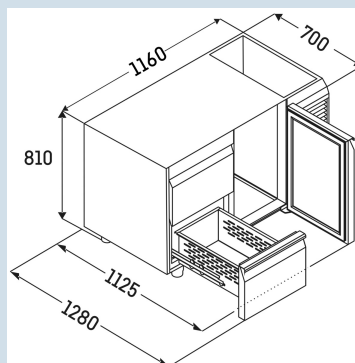

Behuizing / Kleur deur	Edelstaal / Edelstaal
Materiaal behuizing	Chroomnikkelstaal (1.4301 / AISI 304)
Materiaal deur/deksel	Chroomnikkelstaal (1.4301 / AISI 304)
Bruto inhoud totaal	280 l
Netto inhoud totaal	132 l
Aantal secties	2
Sectie 1	2 lades 1/2
Sectie 2	2 lades 1/2
Werkblad	zonder werkblad
Energiekosten per jaar	€ 0,-
Geschikt voor omgevingstemperatuur van	+10°C tot 40°C
Temperatuurinstelling af fabriek	+4 °C
Aansluitwaarde	1,15 A

FRTSrg 7522
PerformanceSmart
Device
ready

Advies verkoopprijs € 4095

Afmetingen

Hoogte	81 cm
Breedte	116 cm
Diepte bij 90° geopende deur	112,5 cm
Diepte	68 cm
Interieurhoogte	57 cm
Interieurbreedte	84 cm
Interieurdiepte	55 cm
Geschikt voor	GN 1/1, 530x 325 mm
Netto gewicht / Bruto gewicht	113 kg / 131 kg
Hoogte verpakking	990 mm
Breedte verpakking	800 mm
Diepte verpakking	1395 mm

Koeldeel

Instelbereik temperatuur koelen	-2°C tot +8°C
Koelsysteem	Dynamisch
Materiaal draagplateau koeldeel	Kunststof gecoat
Draagvermogen plateau in kg	30 kg

Overige

Materiaal interieur	Chroomnikkelstaal (1.4301 / AISI 304)
Isolatiesterkte behuizing/deur	60
Deur zelfsluitend	Ja
Deurscharniering	Rechts, Links
Greep	Greeplijst
Lengte aansluitsnoer	300 cm
Display	Digitaal temperatuurodisplay
Soort bedieningspaneel	Tiptoets
Positie bedieningspaneel	Buitenzijde
User interface	elektronica van derden
Temperatuuraanduiding van	Koelgedeelte
Temperatuuraanduiding koeldeel	buitenzijde digitaal
Temperatuuralarm	Optisch temperatuuralarm
Geschikt voor integratie in netwerk	Ja, optioneel
Stelpoten	4
Materiaal stelpoten	Edelstaal
Hoogte stelpoten	100-150 mm
Min./max. temperatuurregistratie	Ja
Interface	RS 485 (optioneel)