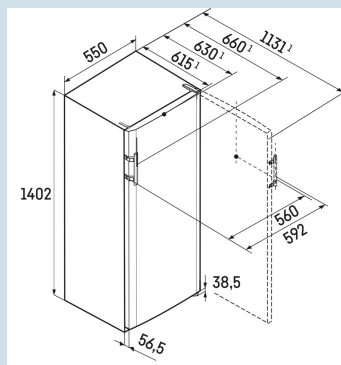

Eenvoudig te openen

Stanggreep

Behuizing / Kleur deur
Materiaal behuizing
Materiaal deur/deksel
Volume totaal
Volume koelgedeelte
Volume vriesgedeelte
Energieklasse
Energieverbruik per jaar
Energieverbruik per 24 uur
Energiekosten per jaar
Energie efficiëntie index
Geluidsniveau
Geluidsniveau klasse

Wit / Wit
Staal
Staal
250 l
230 l
21 l
E
158 kWh
0,4
€ 47,-
100
38 dB(A)
C