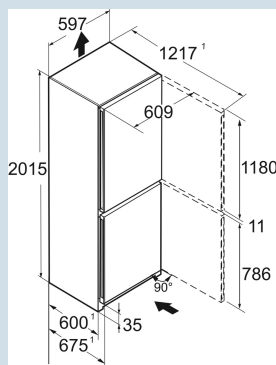

Genoeg ruimte voor de hoogste ijstaart.

VarioSpace

Behuizing / Kleur deur
Materiaal behuizing
Materiaal deur/deksel
Volume totaal
Volume koelgedeelte
Volume vriesgedeelte
Energieklasse
Energieverbruik per jaar
Energieverbruik per 24 uur
Energiekosten per jaar
Energie efficiëntie index
Geluidsniveau
Geluidsniveau klasse

Staalgrijs / Edellaal
Staal
Edellaal
360 l
258 l
103 l
A
116 kWh
0,3
€ 35,-
41
34 dB(A)
B