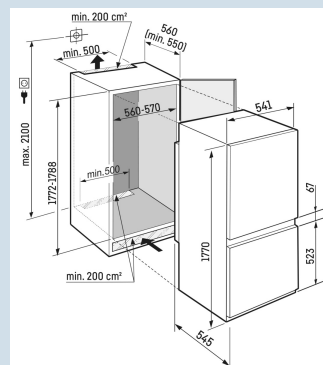

LED plafondverlichting

Geschikt voor dikkere meubelpanelen

Sleepdeur montage

Nismaat	178 cm
Deurmontage systeem	sleepdeur
Materiaal deur/deksel	Staal
Volume totaal	266 l
Volume koelgedeelte	212 l
Volume vriesgedeelte	54 l
Energieklasse	
Energieverbruik per jaar	159 kWh
Energieverbruik per 24 uur	0,4
Energiekosten per jaar	€ 48,-
Energie efficiëntie index	80
Geluidsniveau	33 dB(A)
Geluidsniveau klasse	B

ICSd 5102

Pure

Advies verkoopprijs € 1199

Afmetingen

Hoogte	177 cm
Breedte	54,1 cm
Diepte	54,5 cm
Inbouwhoogte	177,2-178,8 cm
Inbouwbreedte	56-57 cm
Deurhoogte vriezer in mm	523
Tussenruimte koel-vries in mm	67
Inbouwdiepte minimaal	55,0 cm
Max. Meubelgewicht koeldeel	-
Max. Meubelgewicht vriesdeel	-
Netto gewicht / Bruto gewicht	58,1 kg / 61,6 kg
Hoogte verpakking	1829 mm
Breedte verpakking	555 mm
Diepte verpakking	622 mm