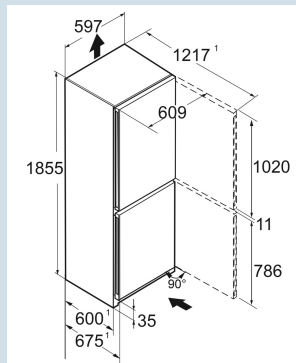

Gelijkmatigere temperatuurverdeling.

PowerCooling

Behuizing / Kleur deur
Materiaal behuizing
Materiaal deur/deksel
Volume totaal
Volume koelgedeelte
Volume vriesgedeelte
Energieklasse
Energieverbruik per jaar
Energieverbruik per 24 uur
Energiekosten per jaar
Energie efficiëntie index
Geluidsniveau
Geluidsniveau klasse

Staalgrijs / Edellaal
Staal
Edellaal
330 l
227 l
103 l
A+++
161 kWh
0,4
€ 48,-
64
35 dB(A)
B