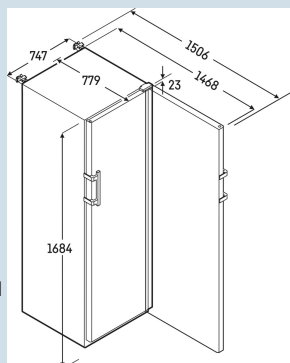

Behuizing / Kleur deur	Wit / Wit
Materiaal behuizing	Staal
Materiaal deur/deksel	Staal
Bruto inhoud totaal	499 l
Netto inhoud totaal	394 l
Energieverbruik per jaar	516 kWh
Energiekosten per jaar	€ 119,-
Geluidsniveau	49 dB(A)
Klimaatklasse	7
Geschikt voor onverwarmde ruimte	Nee
Geschikt voor omgevingstemperatuur van	+10°C tot 35°C
Geschikt voor maximale relatieve vochtigheid	max. 75 % RV, niet-condenserend
Temperatuurinstelling af fabriek	?20 °C
Koelmiddel	R290
Aansluitwaarde	2 A
Warmteafgifte in kJ/h	713 kJ/h
Warmteafgifte in Wh	198 Wh
Type compressor	Single-Speed-compressor

SFFfg 5501/740

Performance

Smart
FrostSmart
Device
ready

Advies verkoopprijs € 3295

Afmetingen

Hoogte	168,4 cm
Breedte	74,7 cm
Diepte bij 90° geopende deur	147,3 cm
Diepte	76,9 cm
Interieurhoogte	138,8 cm
Interieurbreedte	58,8 cm
Interieurdiepte	51,7 cm
Netto gewicht / Bruto gewicht	89 kg / 106 kg
Hoogte verpakking	1720 mm
Breedte verpakking	765 mm
Diepte verpakking	840 mm