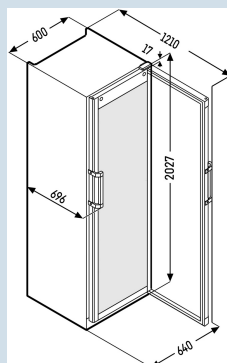

Display koelers

FKDv 4503

Premium

EIA

Advies verkoopprijs € 1545

Aandachttrekker.

De Liebherr FKDv 4503 is een displaykoeler met een breedte van 60 cm. Het beschikt over een zelfsluitende isolatieglasdeur en LED-zuilverlichting voor optimale presentatie. Wat dit model extra veelzijdig maakt, is dat het optioneel kan worden aangepast aan uw huisstijl. Waardoor de FKDv 4503 integreert in de uitstraling van uw ruimte.

Behuizing / Kleur deur	Grijs / Staalgrijs frame
Materiaal behuizing	Staal
Materiaal deur/deksel	Isolatieglas
Bruto inhoud totaal	441 l
Netto inhoud totaal	422 l
Energieklasse	 C
Energieverbruik per jaar	614 kWh
Energiekosten per jaar	€ 141,-
Energie efficiëntie index	34,5
Geluidsniveau	52 dB(A)
Klimaatklasse	CC2
Temperatuurklasse	K4
Geschikt voor omgevingstemperatuur van	+10°C tot 40°C
Koelmiddel	R600a
Aansluitwaarde	1,5 A
Warmteafgifte in kJ/h	742 kJ/h
Warmteafgifte in Wh	206 Wh

FKDv 4503

Premium

EIA

Advies verkoopprijs € 1545

Afmetingen

Hoogte	202,7 cm
Breedte	60 cm
Diepte bij 90° geopende deur	121 cm
Breedte bij 90° geopende deur	64,5 cm
Diepte	69,4 cm
Tussenbouwbaar	Ja
Plaatsbaar tegen muur	Ja
Interieurhoogte	180 cm
Interieurbreedte	45,6 cm
Interieurdiepte	51,6 cm
Capaciteit 0,2 l fles	331
Capaciteit 0,33 l blikjes	608
Capaciteit 0,33l Longneck	304
Capaciteit 0,5 l PET	304
Capaciteit 1,0 l PET	135
Capaciteit 1,5 l PET	89
Netto gewicht / Bruto gewicht	86 kg / 91 kg
Hoogte verpakking	2080 mm
Breedte verpakking	630 mm
Diepte verpakking	700 mm

Overige

Soort Design	Switch
Materiaal interieur	Kunststof wit
Deur zelfsluitend	Ja
Deurscharniering	Rechts, wisselbaar
Greep	Stanggreep massief aluminium
Verwisselbaar deurrubber	Ja
Lengte aansluitsnoer	220 cm
Bruikbare diepte draagplateau	430 mm
Display	Mechanische besturing
Soort bedieningspaneel	Draaiknop
Positie bedieningspaneel	Achter de deur
Temperatuuraanduiding van	Koelgedeelte
Temperatuuraanduiding koeldeel	binnen analoog
Slot	Ja
Stelpoten	2
Materiaal stelpoten	Edelstaal