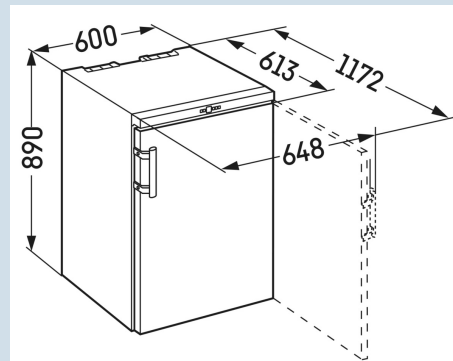

\* 0,75 l bordeaux fles Norm NF H 35-124 (H;300,5 mm ø 76,1 mm)

WKr 1811

Vinothek

Advies verkoopprijs € 1099

**Afmetingen**

Hoogte	89 cm
Breedte	60 cm
Diepte (incl. wandafstand)	61,3 cm
Diepte bij 90° geopende deur	117,2 cm
Breedte bij 90° geopende deur	64,8 cm
Diepte	61,3 cm
Tussenbouwbaar	Ja
Plaatsbaar tegen muur	Ja
Interieurhoogte	71 cm
Interieurbreedte	50 cm
Interieurdiepte	44 cm
Netto gewicht / Bruto gewicht	37 kg / 40 kg
Hoogte verpakking	946 mm
Breedte verpakking	615 mm
Diepte verpakking	703 mm