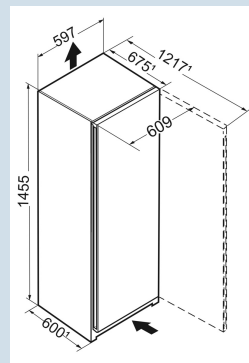

FNe 4605

Pure

Advies verkoopprijs € 799

Nooit meer ontdooien

Deze NoFrost NoFrost vrieskast hoeft u nooit te ontdooien. Volledig vlakke deur met geïntegreerde greep over de volledige deurhoogte. Dankzij EasyOpen is de deur eenvoudig meerdere keren na elkaar te openen en met het deuralarm kan de deur niet meer ongewenst open blijven staan. De SpaceBox biedt plaats aan extra grote verpakkingen. Met FrostProtect is de vriezer geschikt voor plaatsing in een onverwarmde ruimte vanaf -15°C.

Nooit meer ontdooien.

NoFrost

Soepel uittrekbare en zelfsluitende vrieslade

Geïntegreerde lade geleider

Genoeg ruimte voor de hoogste ijstaart.

VarioSpace

Geschikt voor ijskoude ruimtes (> -15°C).

FrostProtect

Zacht aanraken is voldoende.

Tiptoets bediening

Behuizing / Kleur deur
Materiaal behuizing
Materiaal deur/deksel
Volume totaal
Volume vriesgedeelte
Energieklasse
Energieverbruik per jaar
Energieverbruik per 24 uur
Energiekosten per jaar
Energie efficiëntie index
Geluidsniveau
Geluidsniveau klasse
Klimaatklasse

Wit / Wit
Staal
Staal
199 l
200 l
E
221 kWh
0,6
€ 66,-
100
36 dB(A)
C
SN-T