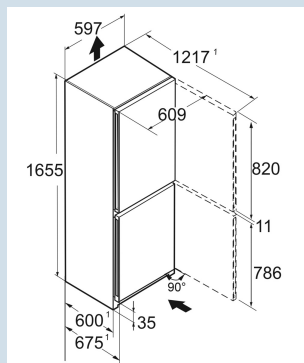

Staalgrijs / SteelFinish  
Staal  
SteelFinish  
280 l  
177 l  
103 l  
 C  
153 kWh  
0,4  
€ 46,-  
64  
35 dB(A)  
B

CNsf 5023  
Plus

Advies verkoopprijs € 1099

**Afmetingen**

Hoogte	165,5 cm
Breedte	59,7 cm
Diepte	67,5 cm
InteriorFit	Ja
Plaatsbaar tegen muur	Ja
Netto gewicht / Bruto gewicht	66,4 kg / 71,3 kg
Hoogte verpakking	1727 mm
Breedte verpakking	615 mm
Diepte verpakking	767 mm