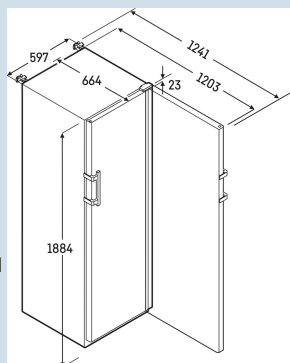

Behuizing / Kleur deur	Wit / Wit
Materiaal behuizing	Staal
Materiaal deur/deksel	Staal
Bruto inhoud totaal	394 l
Netto inhoud totaal	298 l
Energieverbruik per jaar	421 kWh
Energiekosten per jaar	€ 105,-
Geluidsniveau	49 dB(A)
Klimaatklasse	7
Geschikt voor omgevingstemperatuur van	+10°C tot 35°C
Geschikt voor maximale relatieve vochtigheid	max. 75 % RV, niet-condenserend
Temperatuurinstelling af fabriek	+5 °C
Koelmiddel	R600a
Aansluitwaarde	2 A
Warmteafgifte in kJ/h	454 kJ/h
Warmteafgifte in Wh	126 Wh
Type compressor	Single-Speed-compressor

SRFfg 4001
PerformanceSmart
Device
ready

Advies verkoopprijs € 2495

Afmetingen

Hoogte	188,4 cm
Breedte	59,7 cm
Diepte bij 90° geopende deur	120,8 cm
Diepte	65,4 cm
Interieurhoogte	166 cm
Interieurbreedte	46 cm
Interieurdiepte	42,2 cm
Netto gewicht / Bruto gewicht	68 kg / 74 kg
Hoogte verpakking	1920 mm
Breedte verpakking	615 mm
Diepte verpakking	725 mm