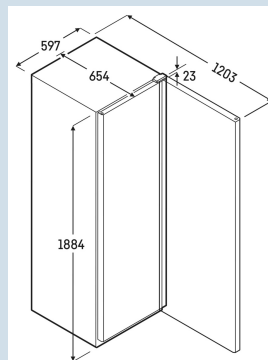

Behuizing / Kleur deur	Wit / Wit
Materiaal behuizing	Staal
Materiaal deur/deksel	Staal
Bruto inhoud totaal	377 l
Netto inhoud totaal	246 l
Energieklasse	
Energieverbruik per jaar	390 kWh
Energiekosten per jaar	€ 90,-
Energie efficiëntie index	23,3
Geluidsniveau	50 dB(A)
Klimaatklasse	CC3
Temperatuurklasse	K4
Geschikt voor omgevingstemperatuur van	+10°C tot 40°C
Koelmiddel	R600a
Aansluitwaarde	2,0 A

MRFec 4001
 Performance

Advies verkoopprijs € 1295

Afmetingen

Hoogte	188,4 cm
Breedte	59,7 cm
Diepte bij 90° geopende deur	120,3 cm
Diepte	65 cm
Tussenbouwbaar	Ja
Plaatsbaar tegen muur	Ja
Interieurhoogte	165,9 cm
Interieurbreedte	47,5 cm
Interieurdiepte	42,3 cm
Capaciteit 0,33 l blikjes	506
Capaciteit 0,5 l PET	253
Capaciteit 1,0 l PET	133
Capaciteit 1,5 l PET	80
Netto gewicht / Bruto gewicht	61 kg / 66 kg
Hoogte verpakking	1920 mm
Breedte verpakking	615 mm
Diepte verpakking	725 mm