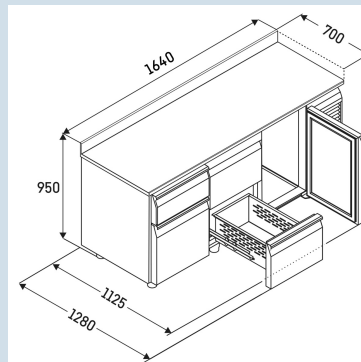

Chroomnikkelstaal (1.4301 / AISI 304)

440 l

208 l

3

2 lades 1/2

3 lades 1/3

2 lades 1/3 en 2/3

met werkblad en blokprofiel

€ 0,-

+10°C tot 40°C

+4 °C

1,15 A

FRTSrg 7566/S01
PerformanceSmart
Device
ready

Advies verkoopprijs € 5595

Afmetingen

Hoogte	95 cm
Breedte	164 cm
Diepte bij 90° geopende deur	112,5 cm
Diepte	70 cm
Interieurhoogte	57 cm
Interieurbreedte	132 cm
Interieurdiepte	55 cm
Geschikt voor	GN 1/1, 530x 325 mm
Netto gewicht / Bruto gewicht	186 kg / 208 kg
Hoogte verpakking	990 mm
Breedte verpakking	800 mm
Diepte verpakking	1875 mm

Koeldeel

Instelbereik temperatuur koelen	-2°C tot +8°C
Koelsysteem	Dynamisch
Materiaal draagplateau koeldeel	Kunststof gecoat
Draagvermogen plateau in kg	30 kg

Overige

Materiaal interieur	Chroomnikkelstaal (1.4301 / AISI 304)
Isolatiesterkte behuizing/deur	60
Deur zelfsluitend	Ja
Deurscharniering	Rechts, Links
Greep	Greeplijst
Lengte aansluitsnoer	300 cm
Display	Digitaal temperatuurodisplay
Soort bedieningspaneel	Tiptoets
Positie bedieningspaneel	Buitenzijde
User interface	elektronica van derden
Temperatuuraanduiding van	Koelgedeelte
Temperatuuraanduiding koeldeel	buitenzijde digitaal
Temperatuuralarm	Optisch temperatuuralarm
Geschikt voor integratie in netwerk	Ja, optioneel
Stelpoten	4
Materiaal stelpoten	Edelstaal
Hoogte stelpoten	100-150 mm
Min./max. temperatuurregistratie	Ja
Interface	RS 485 (optioneel)