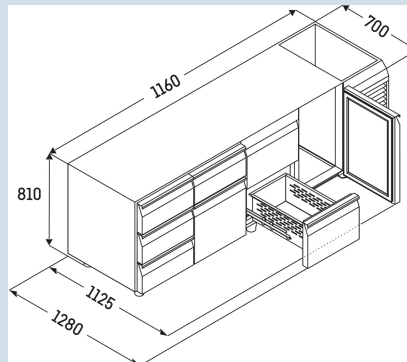

Behuizing / Kleur deur	Edelstaal / Edelstaal
Materiaal behuizing	Chroomnikkelstaal
Materiaal deur/deksel	Chroomnikkelstaal
Bruto inhoud totaal	280 l
Netto inhoud totaal	183 l
Aantal secties	2
Sectie 1	Deur
Sectie 2	Deur
Werkblad	zonder werkblad
Energiekosten per jaar	€ 0,-
Geschikt voor omgevingstemperatuur van	+10°C tot 40°C
Temperatuurstelling af fabriek	+4 °C
Aansluitwaarde	1,15 A

FRTSrg 7521
PerformanceSmart
Device
ready

Advies verkoopprijs € 3295

Afmetingen

Hoogte	81 cm
Breedte	116 cm
Diepte bij 90° geopende deur	112,5 cm
Diepte	68 cm
Interieurhoogte	57 cm
Interieurbreedte	84 cm
Interieurdiepte	55 cm
Geschikt voor	GN 1/1, 530x 325 mm
Netto gewicht / Bruto gewicht	90 kg / 108 kg
Hoogte verpakking	990 mm
Breedte verpakking	800 mm
Diepte verpakking	1395 mm

Overige

Materiaal interieur	Chroomnikkelstaal
Isolatiesterkte behuizing/deur	60
Deur zelfsluitend	Ja
Deurscharniering	Rechts, Links
Greep	Greeplijst
Lengte aansluitsnoer	300 cm
Display	Digitaal temperatuurodisplay
Soort bedieningspaneel	Tiptoets
Positie bedieningspaneel	Buitenzijde
User interface	elektronica van derden
Temperatuuraanduiding van	Koelgedeelte
Temperatuuraanduiding koeldeel	buitenzijde digitaal
Temperatuuralarm	Optisch temperatuuralarm
Geschikt voor integratie in netwerk	Ja, optioneel
Stelpoten	4
Materiaal stelpoten	Edelstaal
Hoogte stelpoten	100-150 mm
Min./max. temperatuurregistratie	Ja
Interface	RS 485 (optioneel)