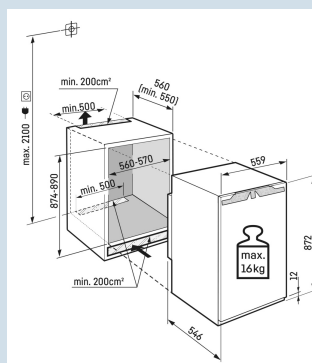

Nismaat	88 cm
Deurmontage systeem	deur-op-deursysteem
Materiaal deur/deksel	Staal
Volume totaal	101 l
Volume vriesgedeelte	101 l
Energieklasse	A D
Energieverbruik per jaar	143 kWh
Energieverbruik per 24 uur	0,4
Energiekosten per jaar	€ 43,-
Energie efficiëntie index	80
Geluidsniveau	33 dB(A)
Geluidsniveau klasse	B
Klimaatklasse	SN-ST

Afmetingen

Hoogte	87,2 cm
Breedte	55,9 cm
Diepte	54,6 cm
Inbouwhoogte	87,4-89 cm
Inbouwbreedte	56-57 cm
Inbouwdiepte minimaal	55,0 cm
Max. Meubelgewicht vriesdeel	16 kg
Netto gewicht / Bruto gewicht	33,5 kg / 35,1 kg
Hoogte verpakking	931 mm
Breedte verpakking	572 mm
Diepte verpakking	622 mm