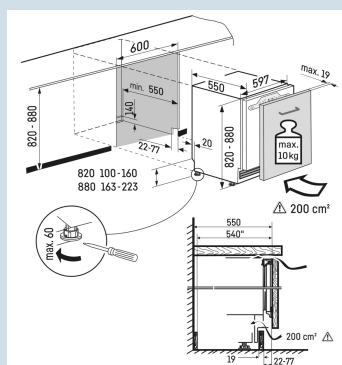

LED plafondverlichting

Overzichtelijke bediening.

Druktoetsbediening

Nismaat	82 - 88 cm
Deurmontage systeem	Uittrekwagen
Uittrekwagen met zelfsluiting en demping	Ja
Materiaal deur/deksel	Staal
Volume totaal	132 l
Volume koelgedeelte	132 l
Energieklasse	
Energieverbruik per jaar	93 kWh
Energieverbruik per 24 uur	0,3
Energiekosten per jaar	€ 28,-
Energie efficiëntie index	100
Geluidsniveau	35 dB(A)
Geluidsniveau klasse	B

UIKo 1560
Premium

Advies verkoopprijs € 1699

Afmetingen

Hoogte	82 cm
Breedte	59,7 cm
Diepte	55 cm
Onderbouwbaar	Ja
Inbouwhoogte	82-88 cm
Inbouwbreedte	60 cm
Inbouwdiepte minimaal	55,0 cm
Max. Meubelgewicht koeldeel	10 kg
Netto gewicht / Bruto gewicht	41,8 kg / 44,4 kg
Hoogte verpakking	883 mm
Breedte verpakking	615 mm
Diepte verpakking	617 mm