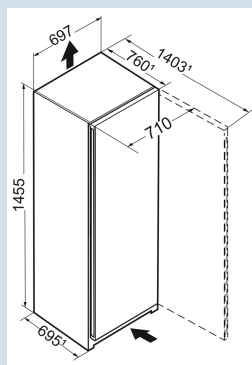

Kastmodel vrieskast

FNd 6625
Plus

BLU
Performance

No Frost

Smart Device ready

Vario Space

Super Frost

Frost Protect

Advies verkoopprijs € 1099

Slimmer vriezen

Deze NoFrost vrieskast hoeft u nooit te ontdooien en dankzij EasyOpen is de deur moeiteloos achter elkaar te openen en te sluiten. De SpaceBox biedt plaats aan grote verpakkingen en het invriesplateau is perfect voor het invriezen van vruchten en kruiden. Dankzij FrostProtect ook geschikt voor plaatsing in een onverwarmde ruimte vanaf -15°C . Met de optionele SmartDeviceBox heeft u de beschikking over extra functies zoals bijvoorbeeld de BottleTimer: ontvang een bericht wanneer uw drankfles is afgekoeld.

Nooit meer ontdooien.

NoFrost

Soepel uittrekbare en zelfsluitende vrieslade

Geïntegreerde lade geleider

Genoeg ruimte voor de hoogste ijstaart.

VarioSpace

Geschikt voor ijskoude ruimtes ($> -15^{\circ}\text{C}$).

FrostProtect

Zacht aanraken is voldoende.

Tiptoets bediening

Behuizing / Kleur deur
Materiaal behuizing
Materiaal deur/deksel
Volume totaal
Volume vriesgedeelte
Energieklasse
Energieverbruik per jaar
Energieverbruik per 24 uur
Energiekosten per jaar
Energie efficiëntie index
Geluidsniveau
Geluidsniveau klasse
Klimaatklasse

Wit / Wit
Staal
Staal
260 l
260 l
D
194 kWh
0,5
€ 58,-
80
38 dB(A)
C
SN-T