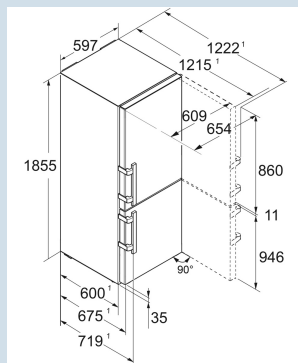

Staalgrijs / Edelstaal
Staal
Edelstaal
313 l
181 l
133 l
D
171 kWh
0,5
€ 51,-
80
34 dB(A)
B

SBNsdd 526i
Prime

Advies verkoopprijs € 3099

Afmetingen

Hoogte	185,5 cm
Breedte	59,7 cm
Diepte	67,5 cm
InteriorFit	Ja
Plaatsbaar tegen muur	Ja
Netto gewicht / Bruto gewicht	85,1 kg / 90,6 kg
Hoogte verpakking	1927 mm
Breedte verpakking	615 mm
Diepte verpakking	767 mm