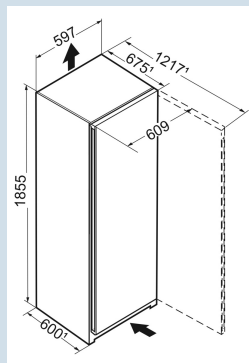

Tot 30 kg belastbaar en eenvoudig te reinigen

GlassLine draagplateaus

Behuizing / Kleur deur
Materiaal behuizing
Materiaal deur/deksel
Volume totaal
Volume koelgedeelte
Energieklasse
Energieverbruik per jaar
Energieverbruik per 24 uur
Energiekosten per jaar
Energie efficiëntie index
Geluidsniveau
Geluidsniveau klasse
Klimaatklasse

BlackSteel / BlackSteel
BlackSteel
BlackSteel
384 l
384 l
A
107 kWh
0,3
€ 32,-
64
34 dB(A)
B
SN-T