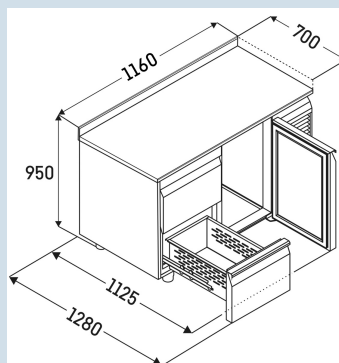

280 l

162 l

2

3 lades 1/3

Deur

met werkblad en blokprofiel

€ 0,-

+10°C tot 40°C

+4 °C

1,15 A

FRTSrg 7552/S01
PerformanceSmart
Device
ready

Advies verkoopprijs € 4195

Afmetingen

| | |
|-------------------------------|---------------------|
| Hoogte | 95 cm |
| Breedte | 116 cm |
| Diepte bij 90° geopende deur | 112,5 cm |
| Diepte | 70 cm |
| Interieurhoogte | 57 cm |
| Interieurbreedte | 84 cm |
| Interieurdiepte | 55 cm |
| Geschikt voor | GN 1/1, 530x 325 mm |
| Netto gewicht / Bruto gewicht | 128 kg / 146 kg |
| Hoogte verpakking | 990 mm |
| Breedte verpakking | 800 mm |
| Diepte verpakking | 1395 mm |