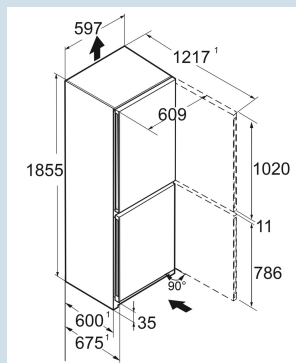

Zwart / BlackSteel  
Staal  
BlackSteel  
320 l  
218 l  
103 l  
**A**  
109 kWh  
0,3  
€ 33,-  
41  
34 dB(A)  
B

**CBNnda 5223**  
Plus

Advies verkoopprijs € 1549

**Afmetingen**

Hoogte	185,5 cm
Breedte	59,7 cm
Diepte	67,5 cm
InteriorFit	Ja
Plaatsbaar tegen muur	Ja
Netto gewicht / Bruto gewicht	82,8 kg / 88,3 kg
Hoogte verpakking	1927 mm
Breedte verpakking	625 mm
Diepte verpakking	772 mm